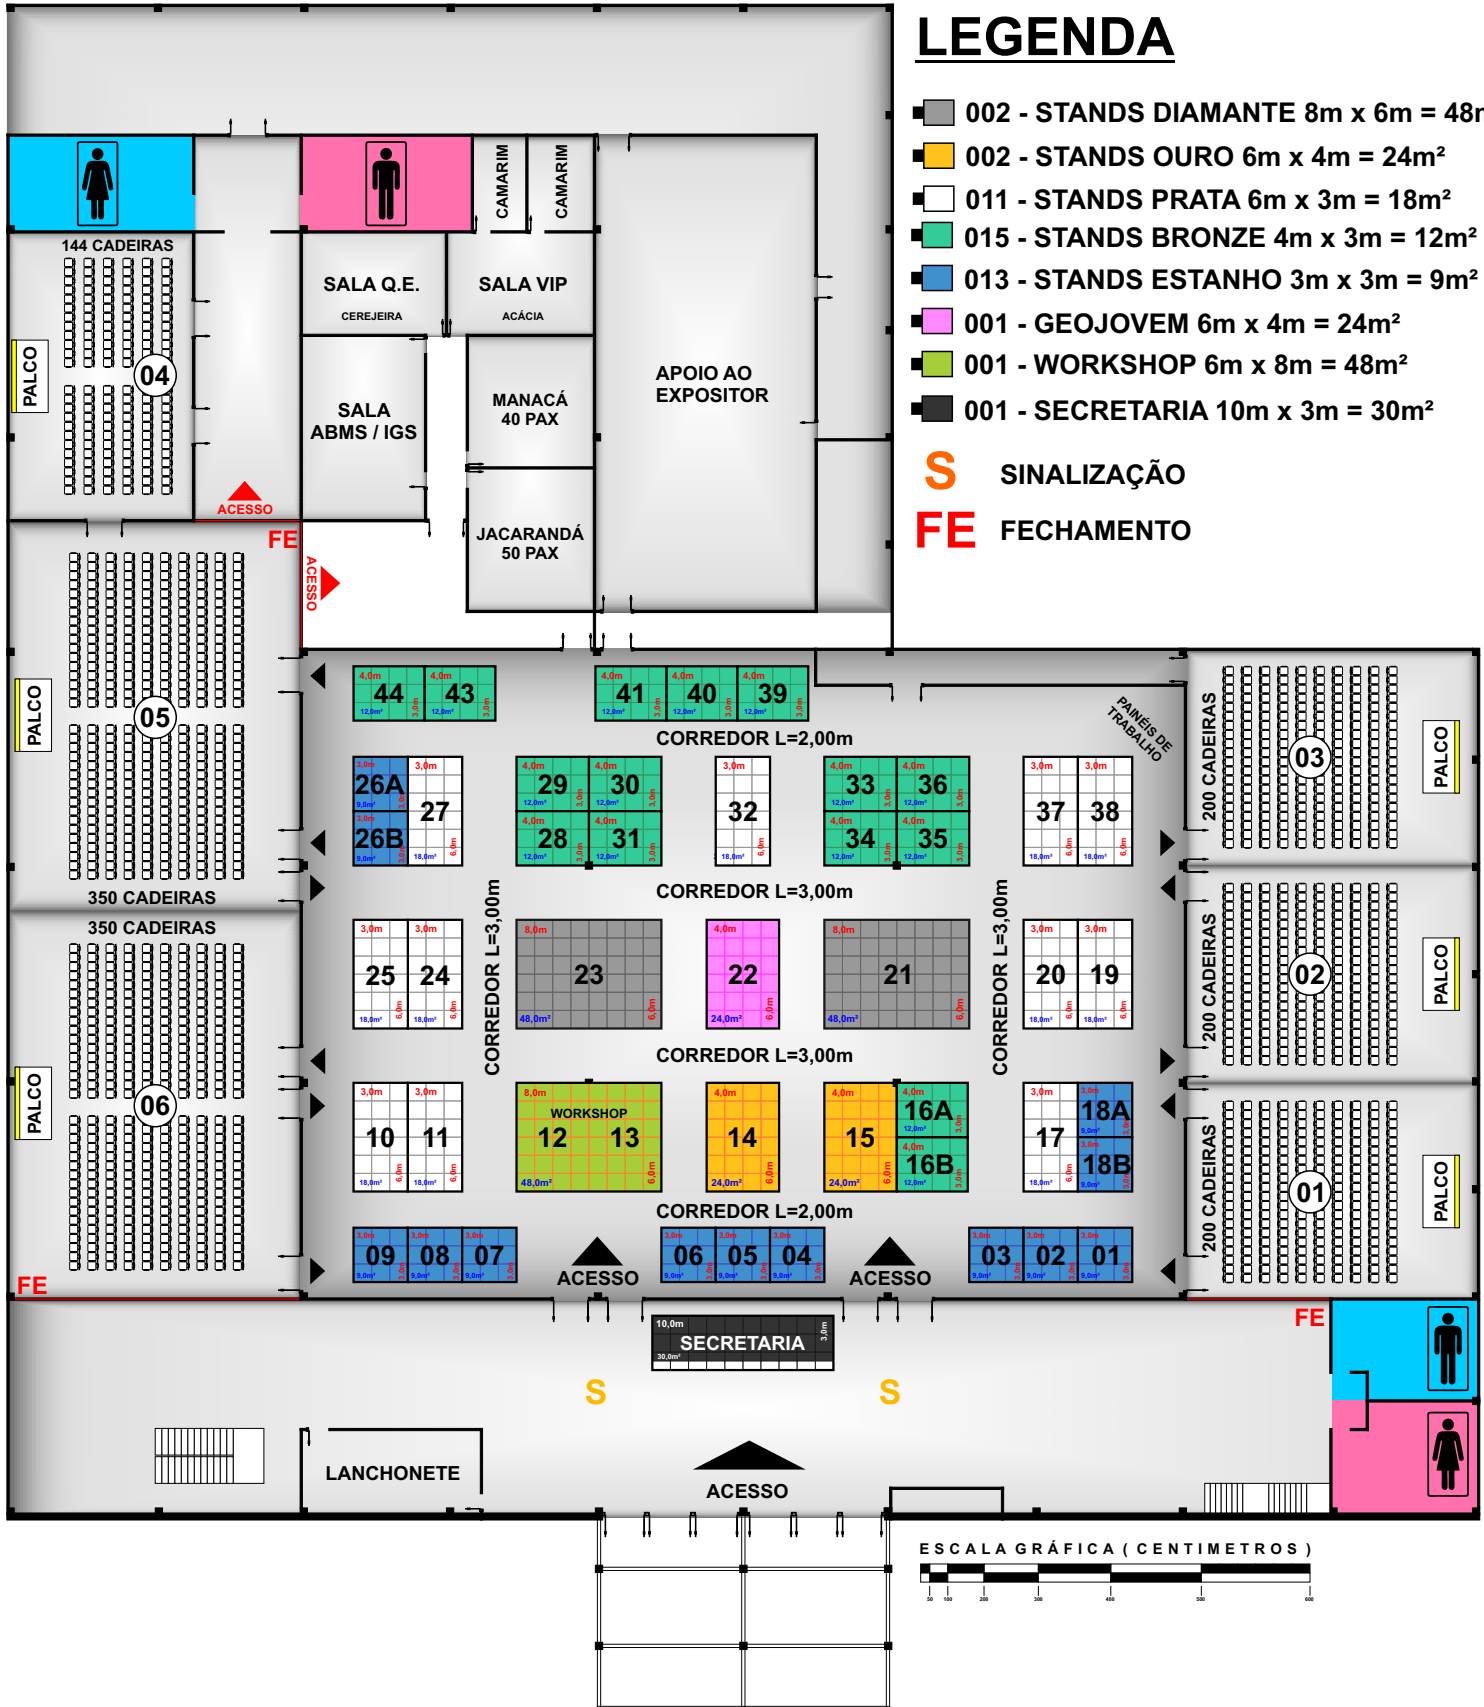

I M P L A N T A Ç Ã O

ORGANIZAÇÃO :

MONTADORA OFICIAL :

COBRAMSEG 2022
 23 A 26 DE AGOSTO | CAMPINAS | SP | BRASIL
 COBRAMSEG | SBMR | GEOJOVEM | CLBG